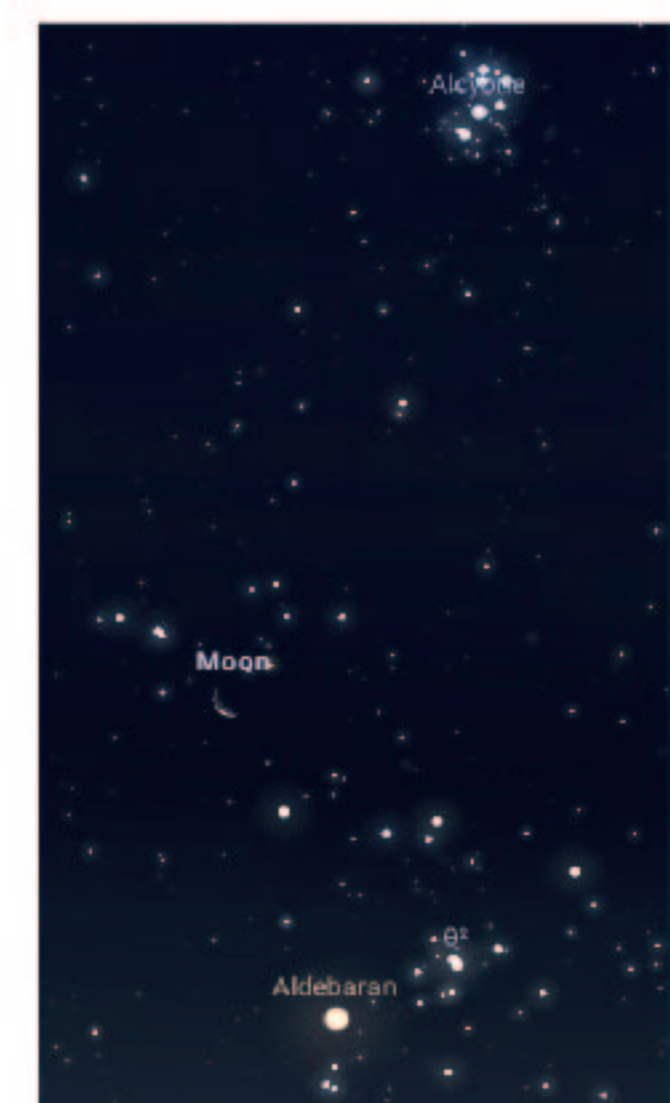

Principali eventi astronomici

Congiunzioni Luna
02 agosto Pleiadi
03 agosto Aldebaran
20 agosto Saturno